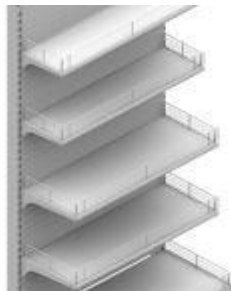

Имеются в продаже стеллажи:

- **Пристенные.** Можно располагать и хранить любые товары. Удобная конструкция с возможностью дополнительной комплектации, делает такой вид стеллажей незаменимым в оптовой и розничной торговле, гаражах и других местах с ограниченной площадью и большим количеством предметов. Высота 2250 мм.
- **Островные односторонние или двусторонние.** Удобная разновидность, поскольку такую мебель можно размещать в центре, а также вдоль стен торцом, что способствует существенной экономии места, особенно в розничных магазинах. Высота 1500 и 1700 мм.
- **Перфорированные.** На задней стенке такого стеллажа расположены многочисленные отверстия в определенном порядке. С их помощью можно навешивать специальные крючки и держатели.
- **Комбинированные.** Можно расположить часть полок, часть перфорации.

Комплектуются полками длиной 1000 и 450 мм, шириной 200 и 100 мм, из которых можно собрать полки шириной 500, 400 и 300 мм. Конструкция кронштейнов (держателей) позволяет располагать полки под наклоном, что улучшает видимость товара.

Для защиты товара и материалов имеются фронтальные и сетчатые ограничители, делители полок с держателями. На оборудовании б/у имеются ценникодержатели.

При получении заказа **бесплатно** составляется проект расстановки оборудования и расчет необходимых комплектующих для конкретной площади.

Имеется в продаже торговое оборудование.

Кассовый бокс длиной 1500 мм со столом для установки кассового аппарата.

Ящик для сумок покупателей или других предметов на 8 или 12 ячеек (4 ячейки размером 1850*600*500).